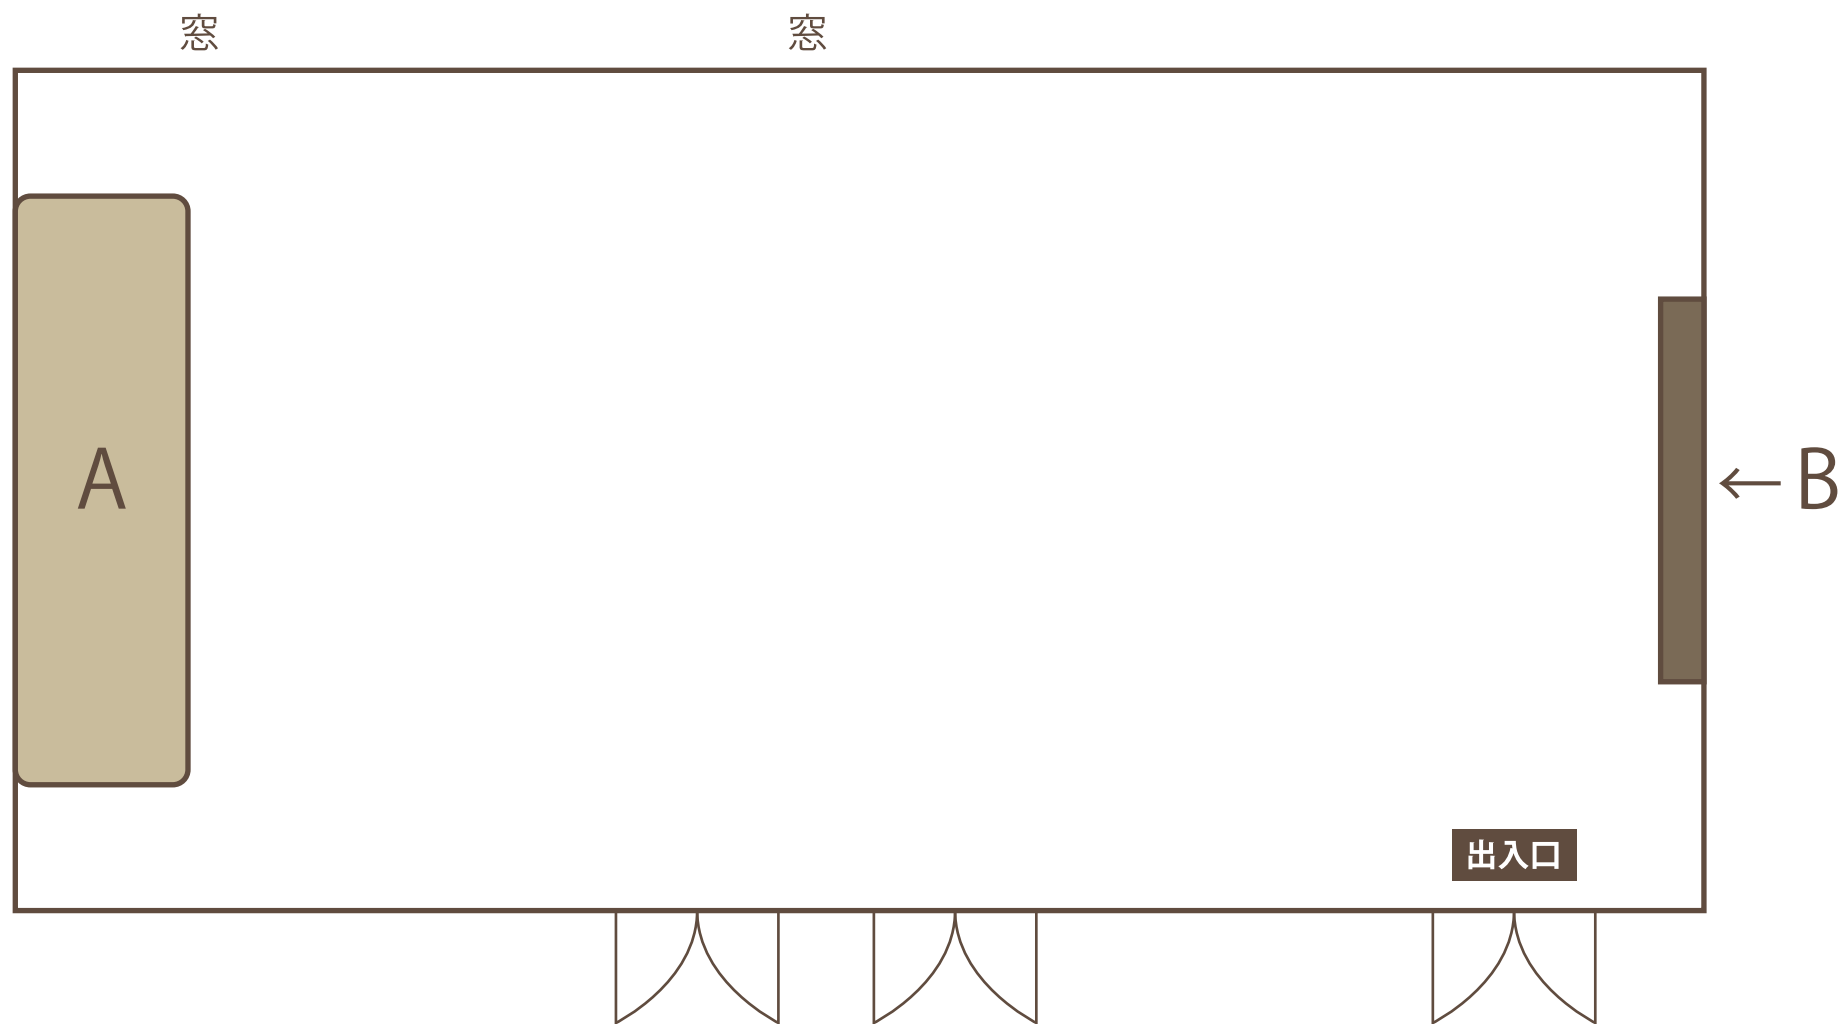

■ シンフォニー

A: 常設ステージ 横幅8m×奥行2.4m×高さ35cm

B: スクリーン(有料) 縦2.8m×横3.5m